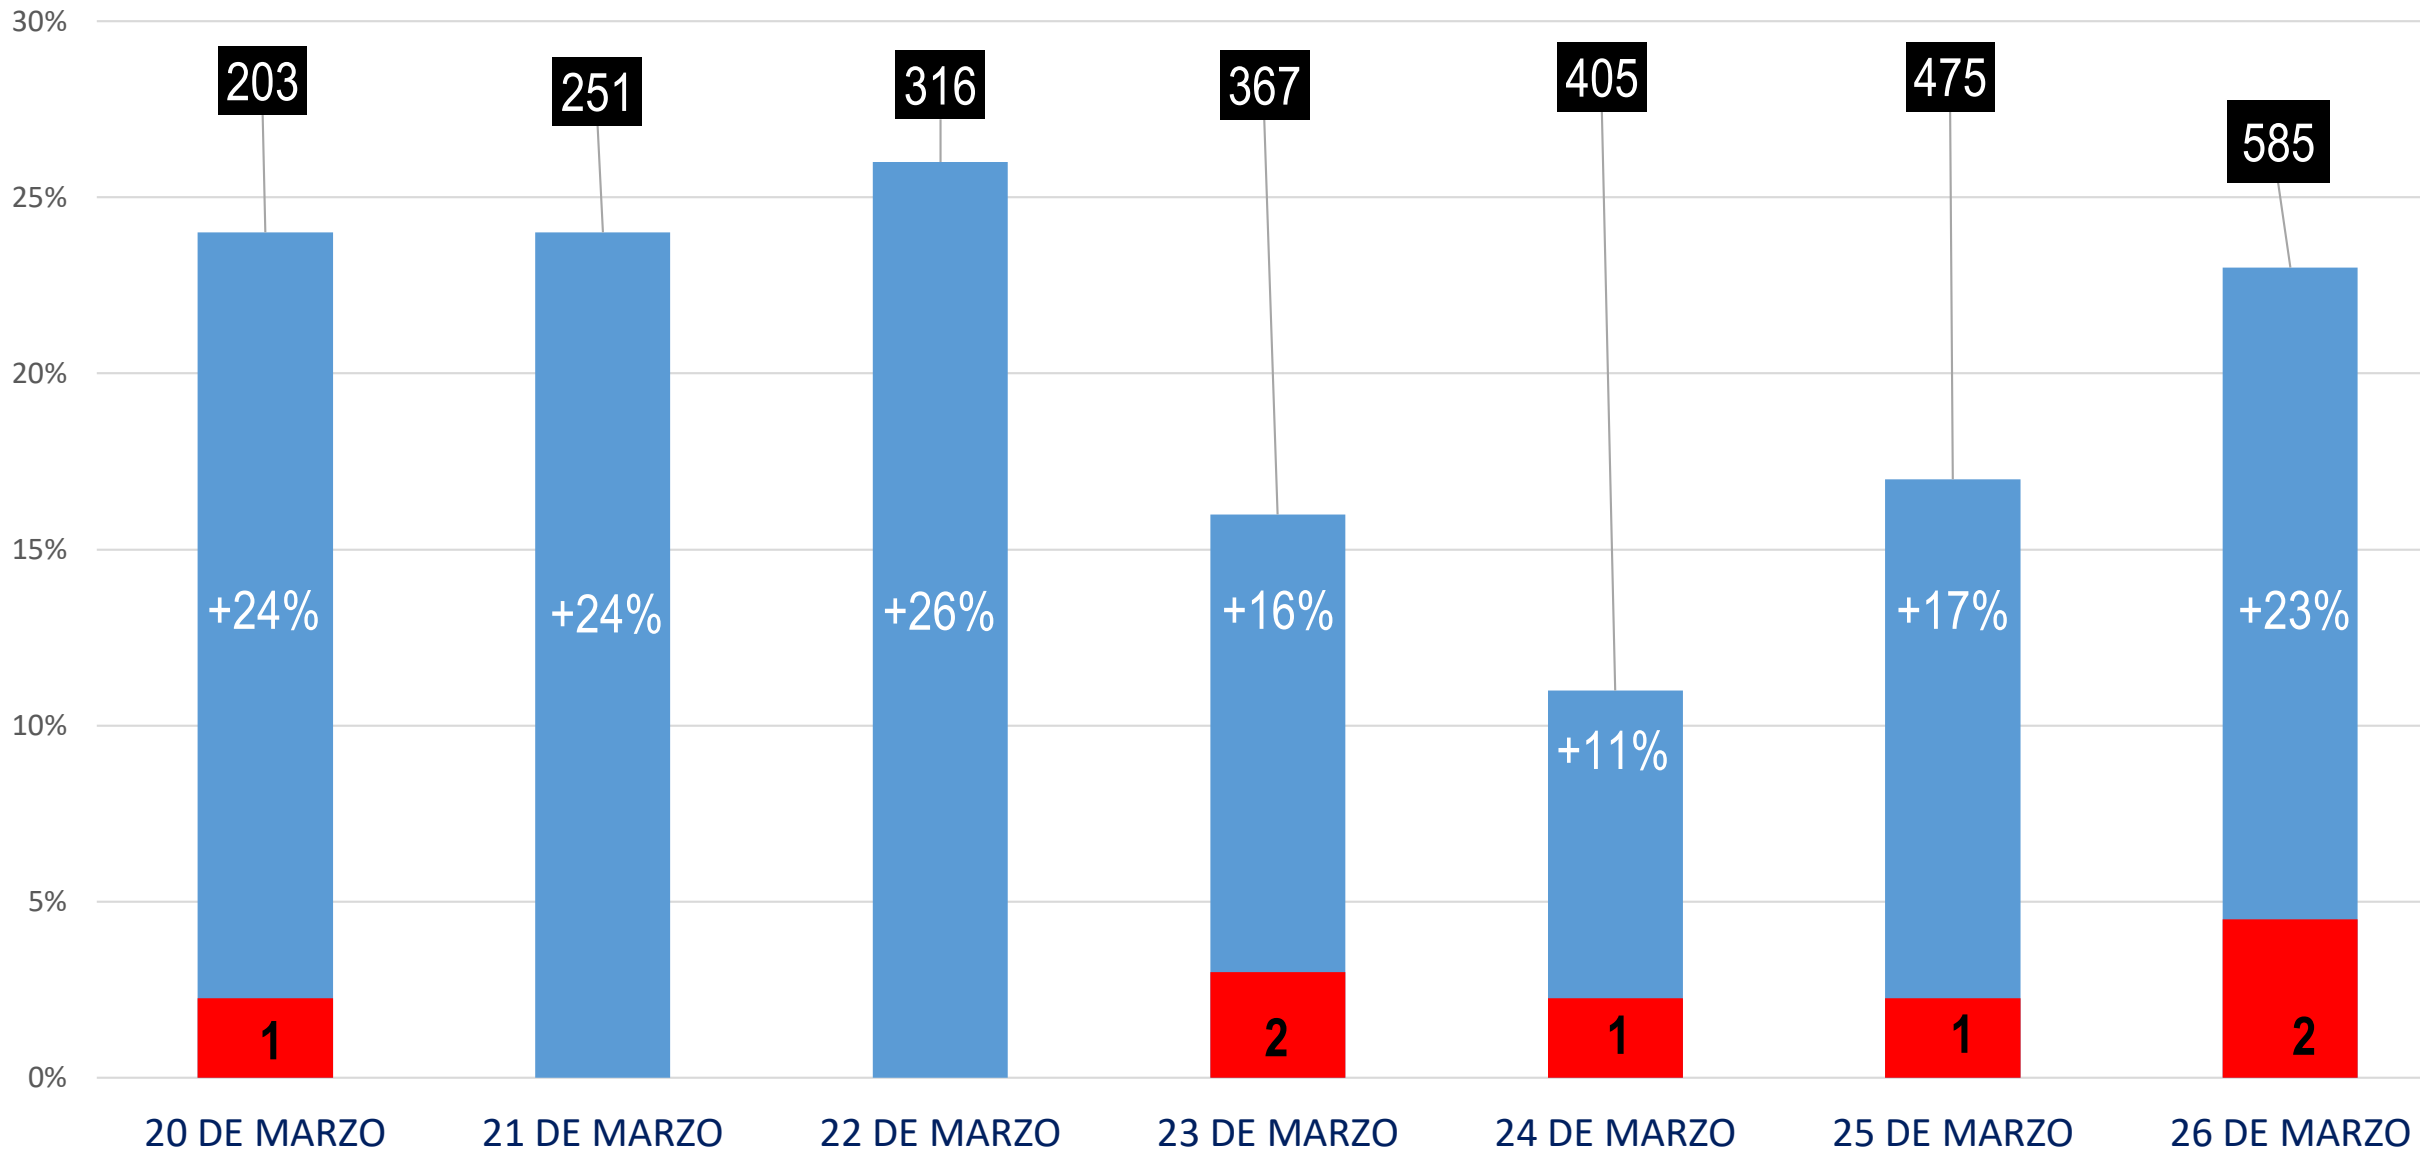

COMPORTAMIENTO DEL COVID – 19 EN MÉXICO

 TOTAL DE # DE MUERTES 8

 AUMENTO DE CASOS CONFIRMADOS

 CASOS CONFIRMADOS

MARZO 26